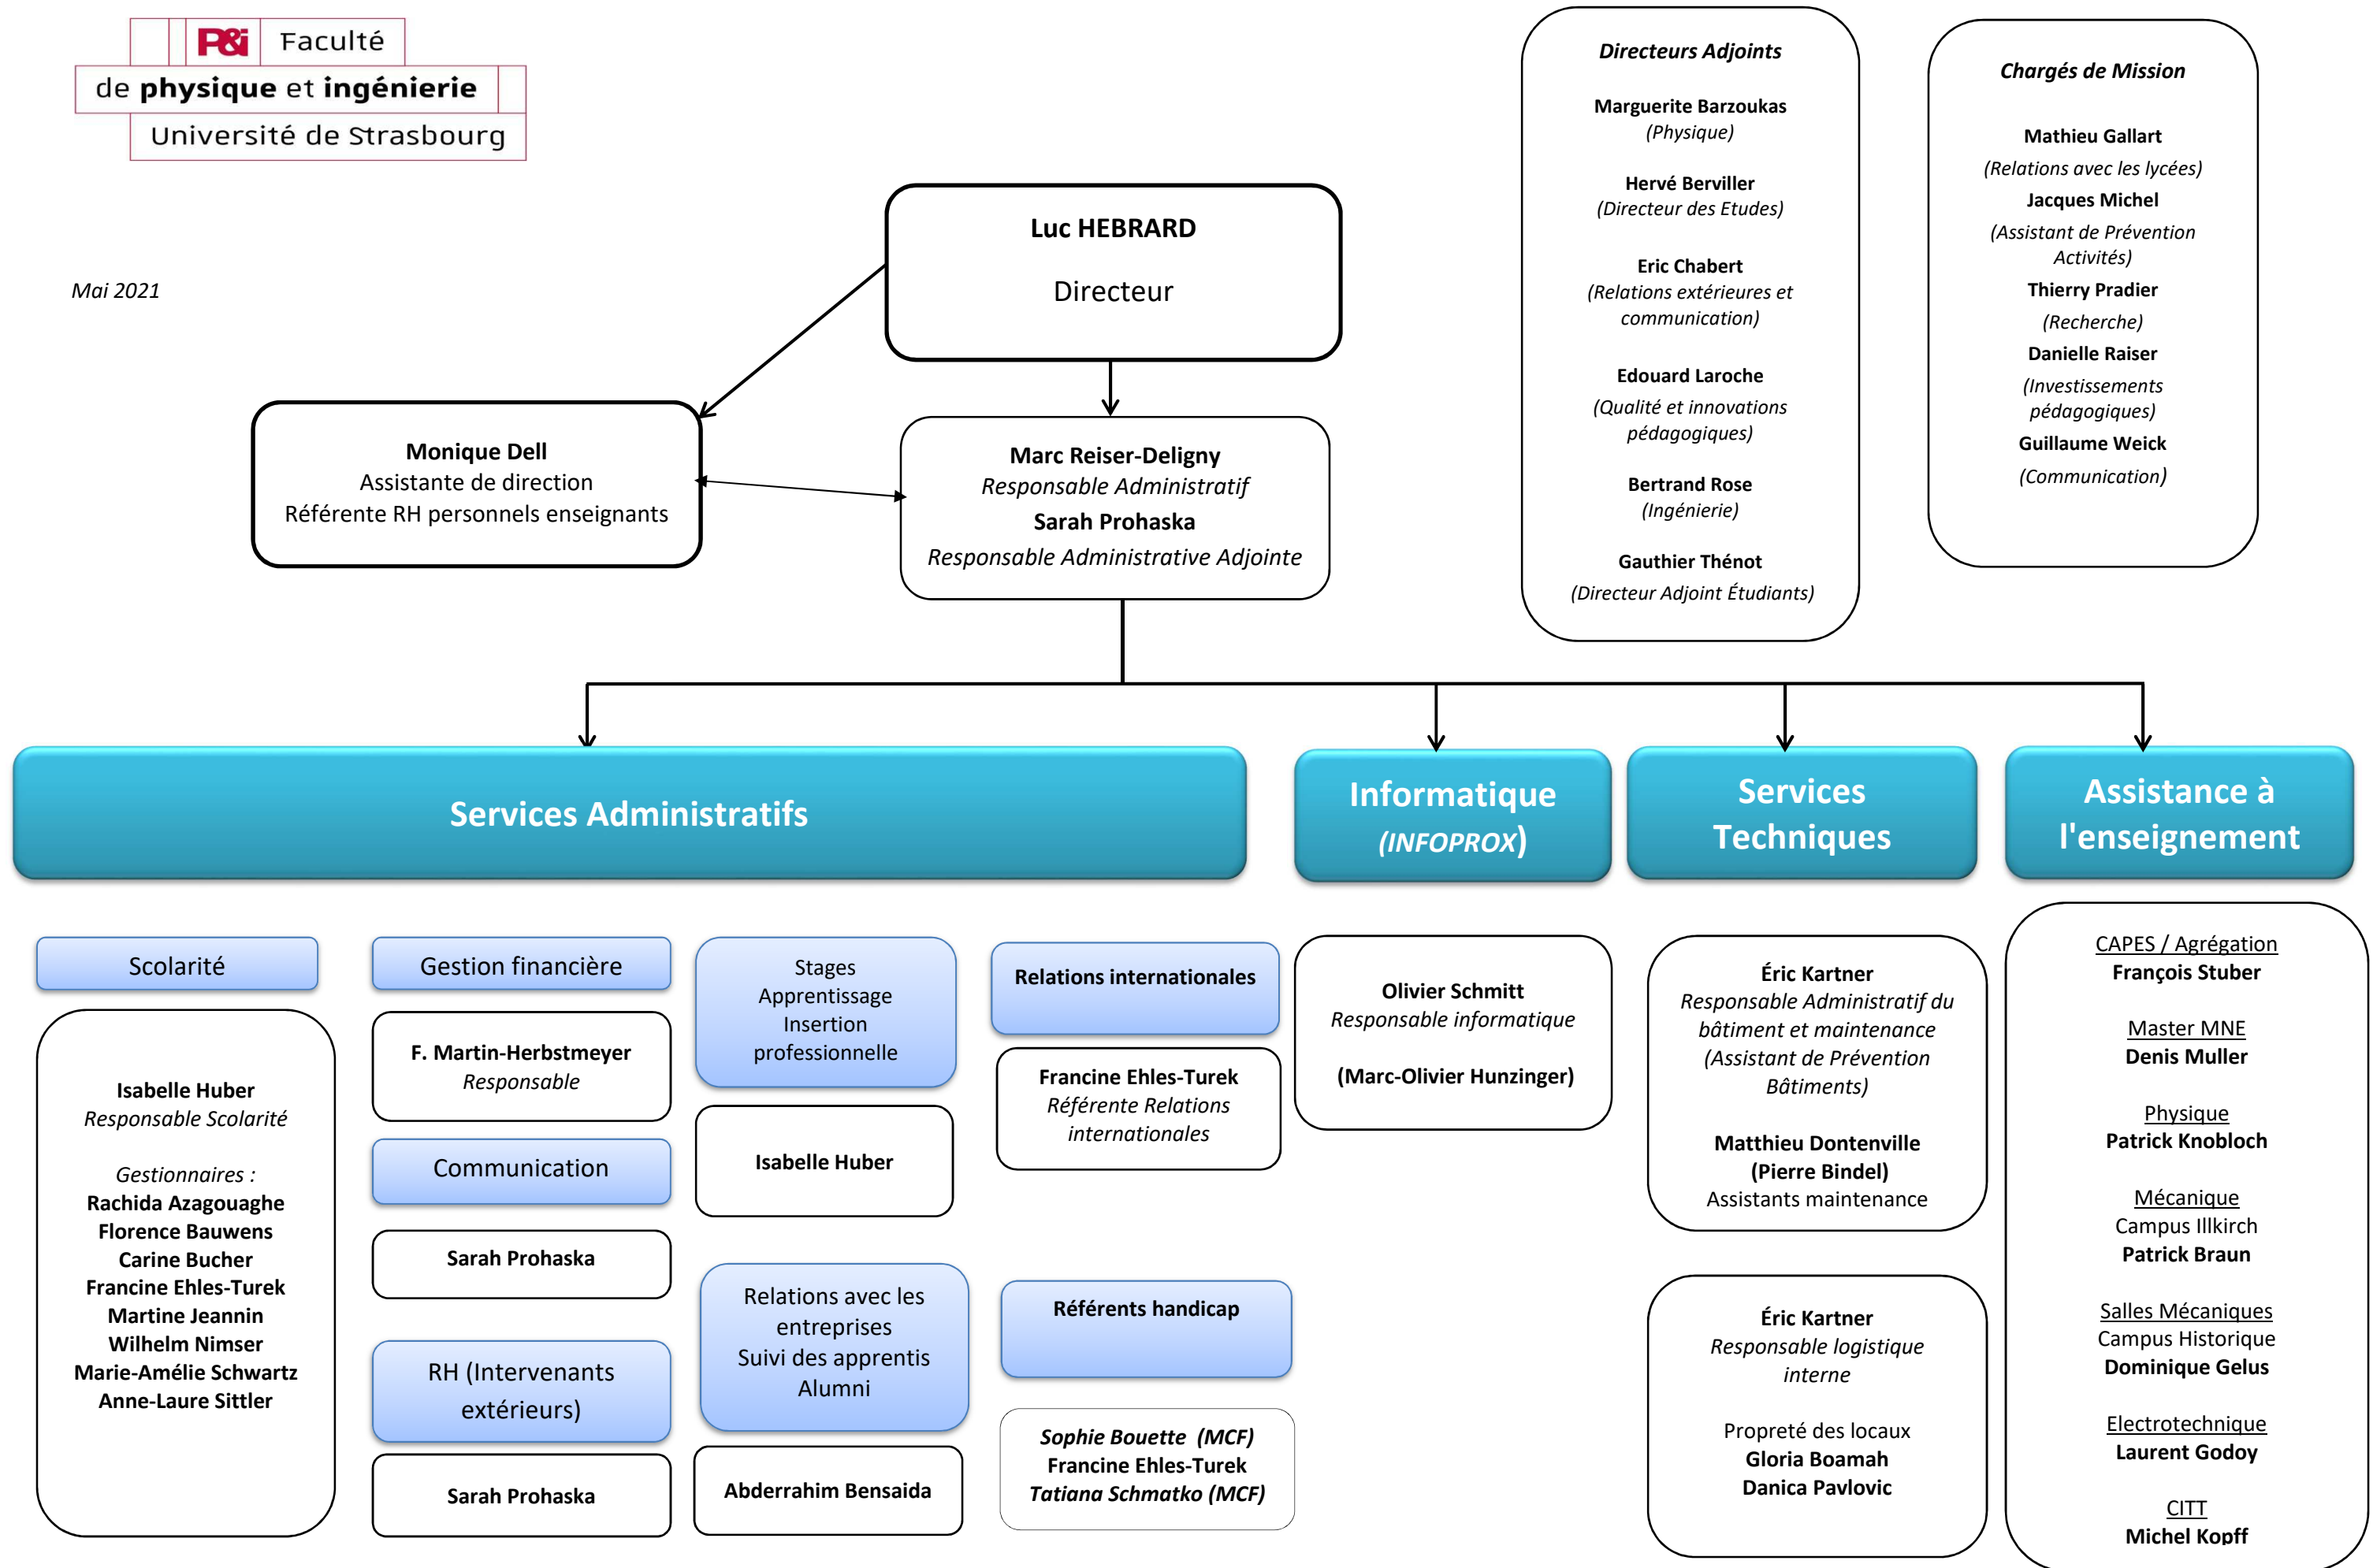

Mai 2021

**Directeurs Adjoints**

**Marguerite Barzoukas**  
(Physique)

**Hervé Berviller**  
(Directeur des Etudes)

**Eric Chabert**  
(Relations extérieures et communication)

**Edouard Laroche**  
(Qualité et innovations pédagogiques)

**Bertrand Rose**  
(Ingénierie)

**Gauthier Thénot**  
(Directeur Adjoint Étudiants)

**Chargés de Mission**

**Mathieu Gallart**  
(Relations avec les lycées)

**Jacques Michel**  
(Assistant de Prévention Activités)

**Assistance à l'enseignement**

**Scolarité**

**Isabelle Huber**  
Responsable Scolarité

Gestionnaires :  
Rachida Azagouaghe  
Florence Bauwens  
Carine Bucher  
Francine Ehles-Turek  
Martine Jeannin  
Wilhelm Nimser  
Marie-Amélie Schwartz  
Anne-Laure Sittler

Mécanique  
Campus Illkirch  
**Patrick Braun**

Salles Mécaniques  
Campus Historique  
**Dominique Gelus**

Electrotechnique  
**Laurent Godoy**

CITT  
**Michel Kopff**